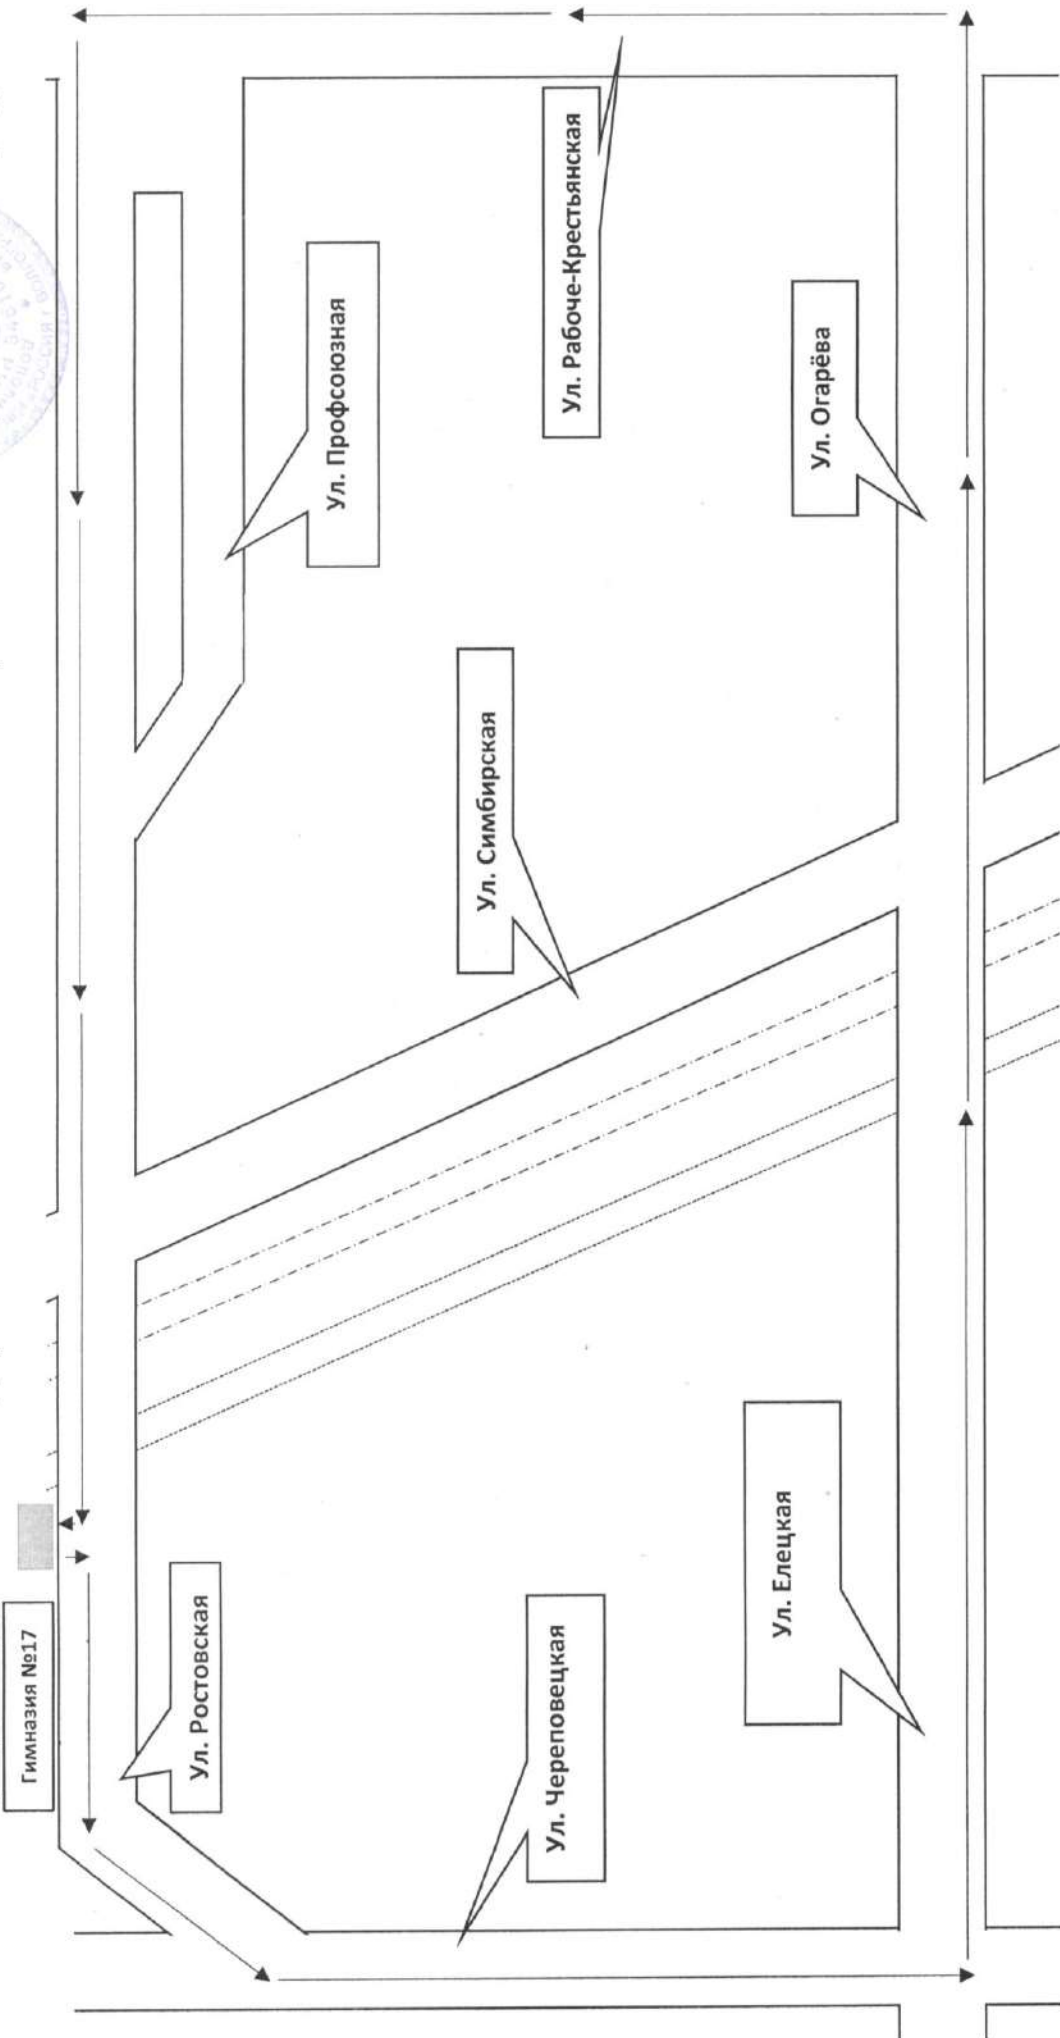

Утверждаю

Директор НОЧУ «Альфа» Лукьянова О.С.

«01» февраля 2022 г.

СХЕМА

Учебного маршрута «Движение по дорогам с большой интенсивностью» в Ворошиловском районе г. Волгограда

■ - место смены курсантов

▭ - трамвайные пути