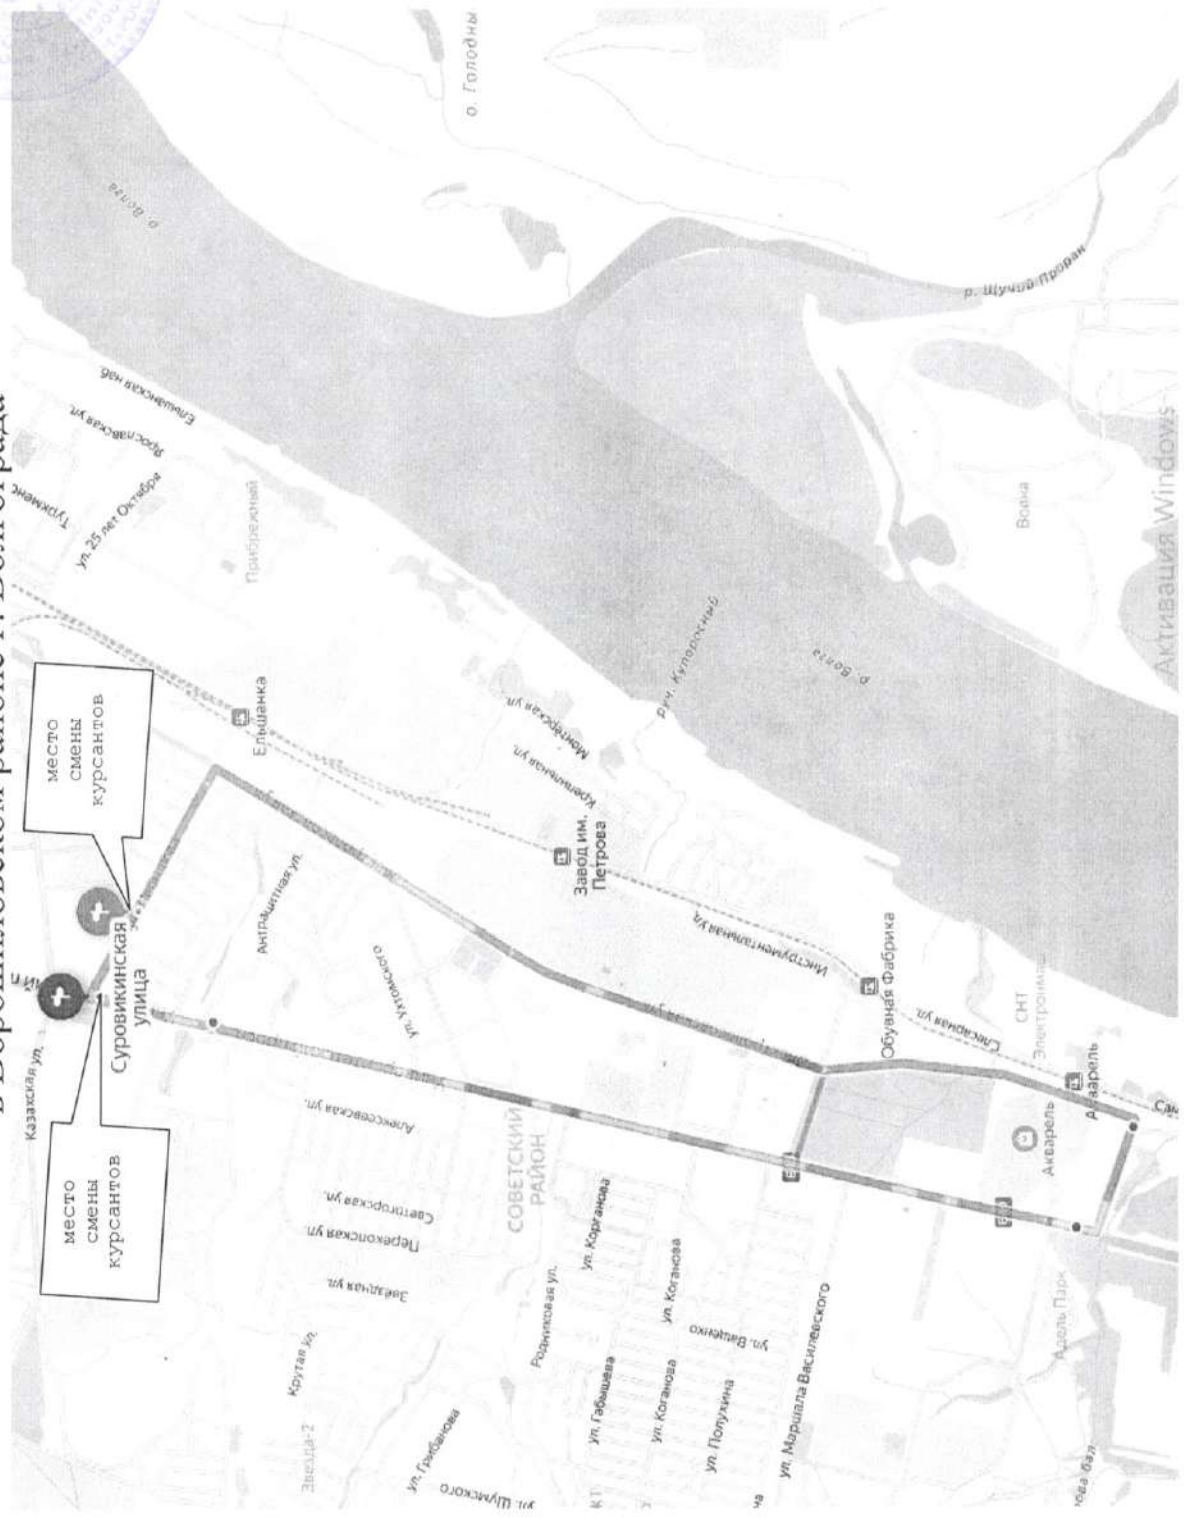

СХЕМА

Учебного маршрута «Движение по дорогам с большой интенсивностью» в Ворошиловском районе г. Волгограда