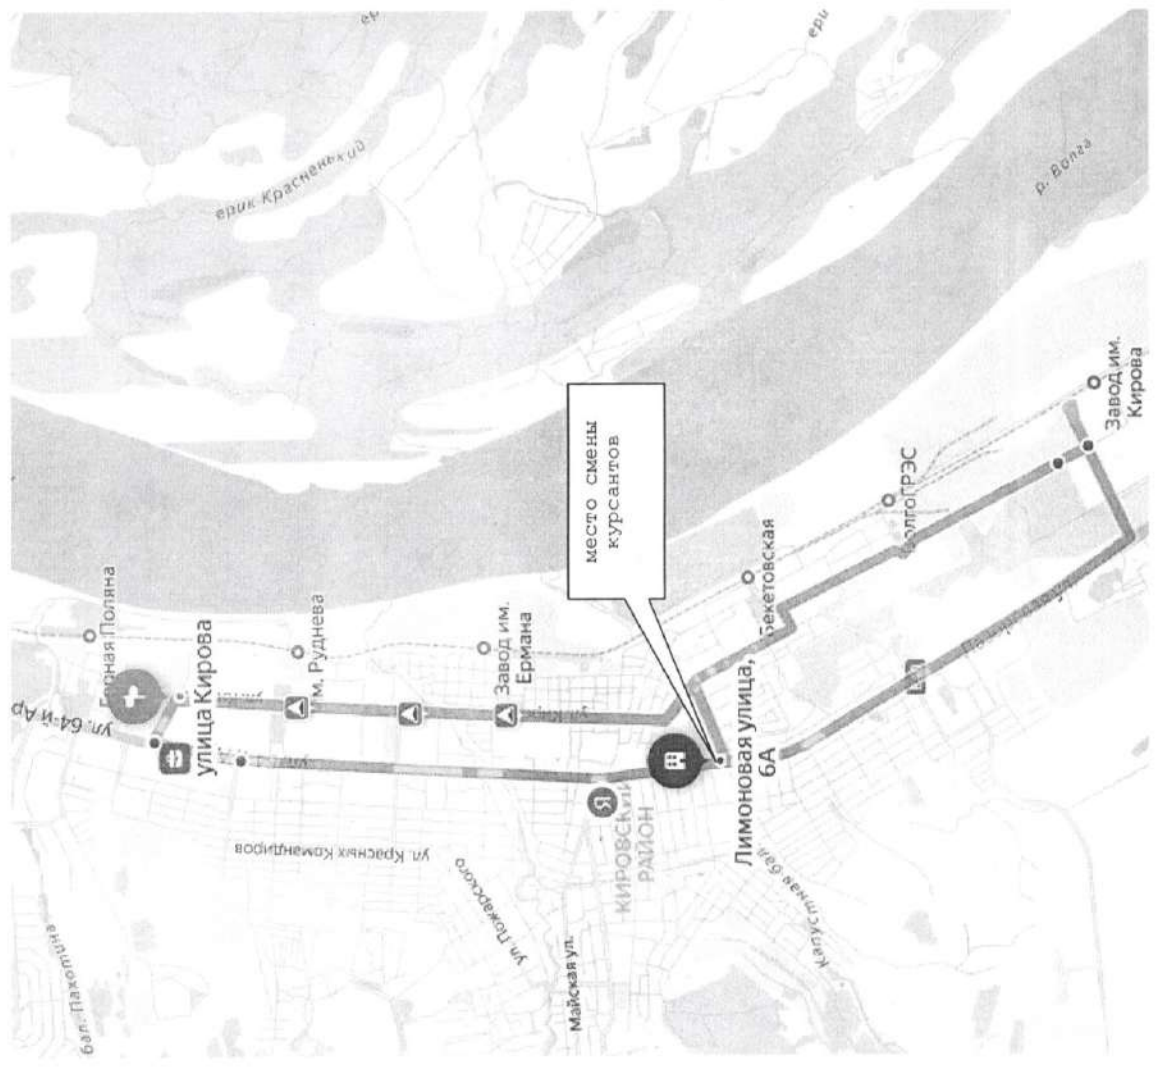

▭ - насыпь с ж/д путями

→ - маршрут следования курсантов

Утверждена
Директор НОЧУ «Альфа» Лукьянова О.С.

«01» февраля 2022 г.

СХЕМА

Учебного маршрута «Движение по дорогам с большой интенсивностью» в Советском районе г. Волгограда.

Утверждено
Директор НОЧУ «Альфа»
Лукьянова О.С.
«01» февраля 2022 г.

СХЕМА Учебного маршрута «Движение по дорогам с большой интенсивностью» в Кировском районе г. Волгограда

СХЕМА

Учебного маршрута «Движение по дорогам с малой интенсивностью» в Держинском районе г. Волгограда

СХЕМА

Учебного маршрута «Движение по дорогам с малой интенсивностью» в Ворошиловском районе

г. Волгограда.

- место смены курсантов
- насыпь с ж/Д путями
- маршрут следования курсантов
- трамвайные пути

утверждаю
Директор НОЧУ «Альфа»
Лукьянова О.С.
«01» февраля 2022 г.

СХЕМА

Учебного маршрута «Движение по дорогам с большой интенсивностью» в Красноармейском районе г. Волгограда.

Обозначения:

-  - здания, сооружения
-  - разделительная полоса
-  - мост
-  - направление движения