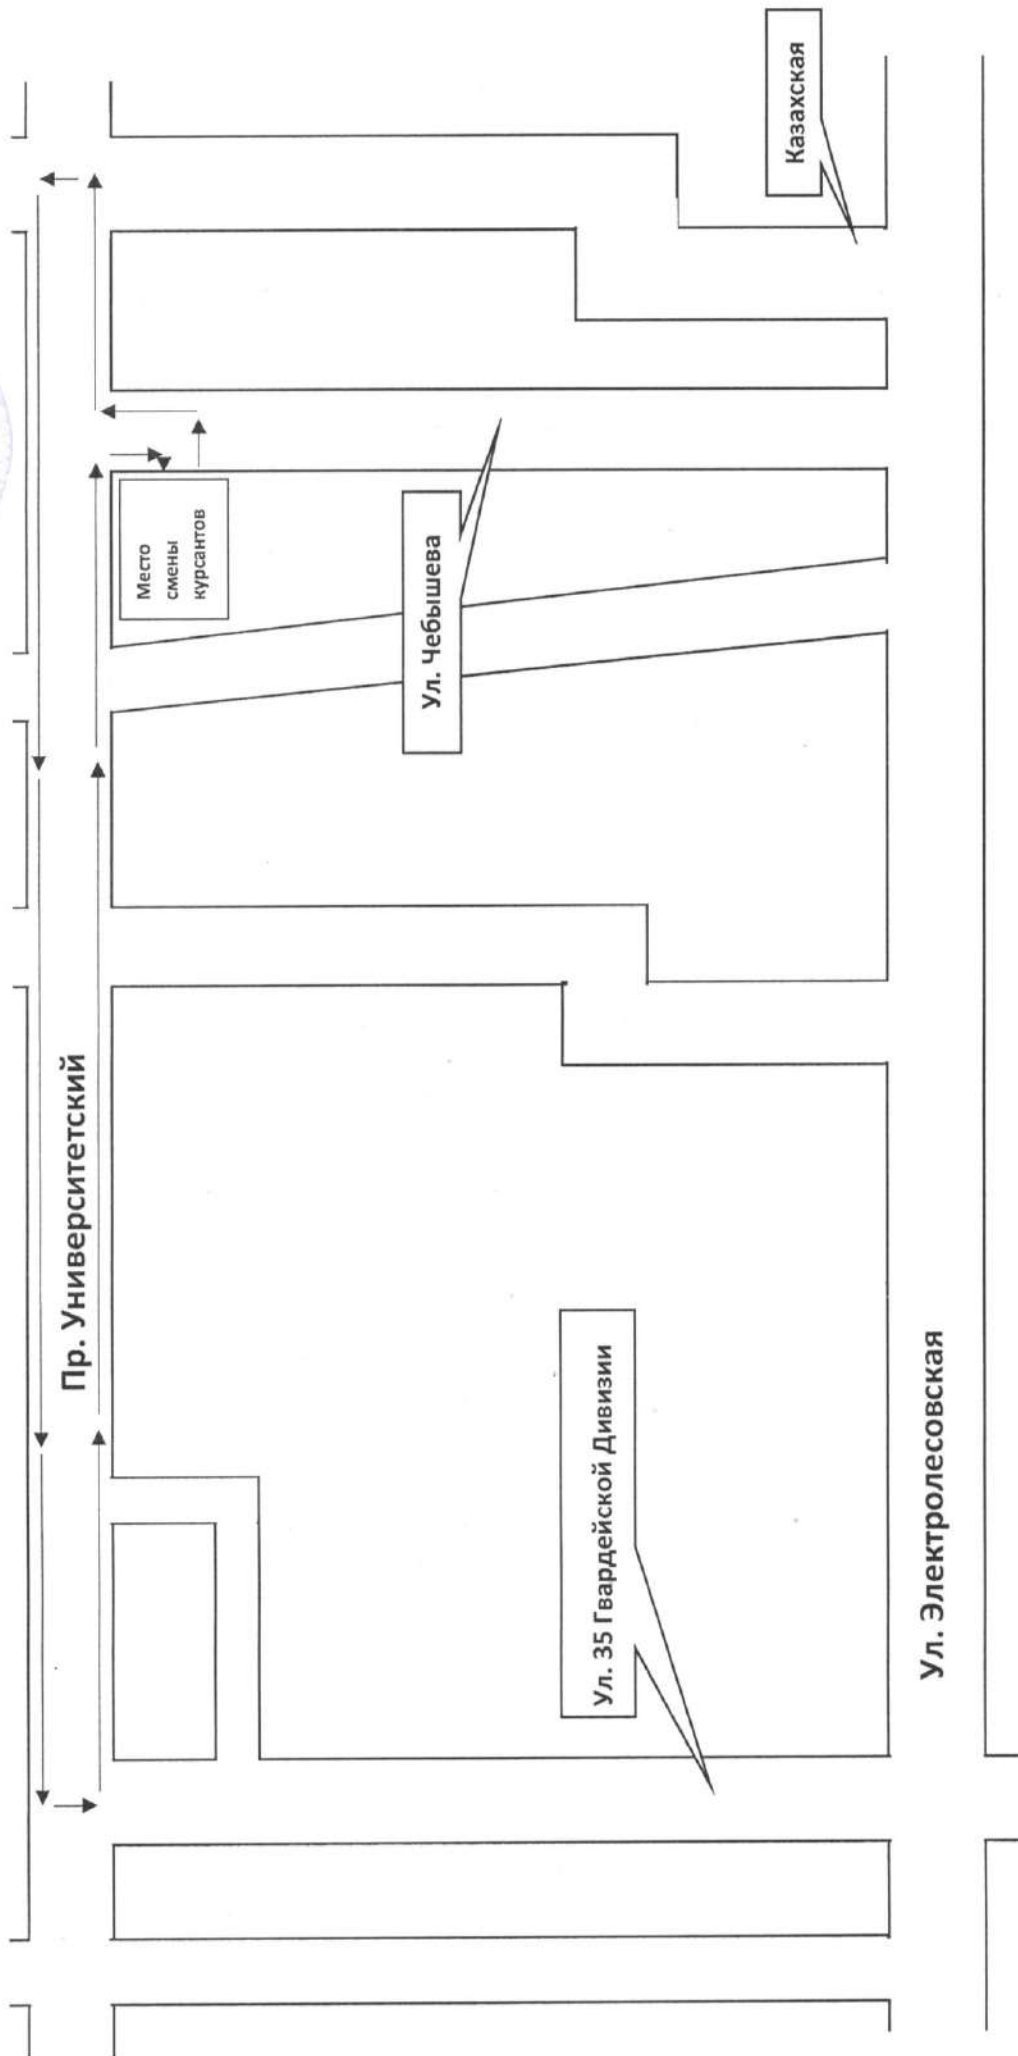

▭ - насыпь с ж/д путями

→ - маршрут следования курсантов

Утверждена
Директор НОЧУ «Альфа» Лукьянова О.С.

«01» февраля 2022 г.

СХЕМА

Учебного маршрута «Движение по дорогам с большой интенсивностью» в Советском районе г. Волгограда.