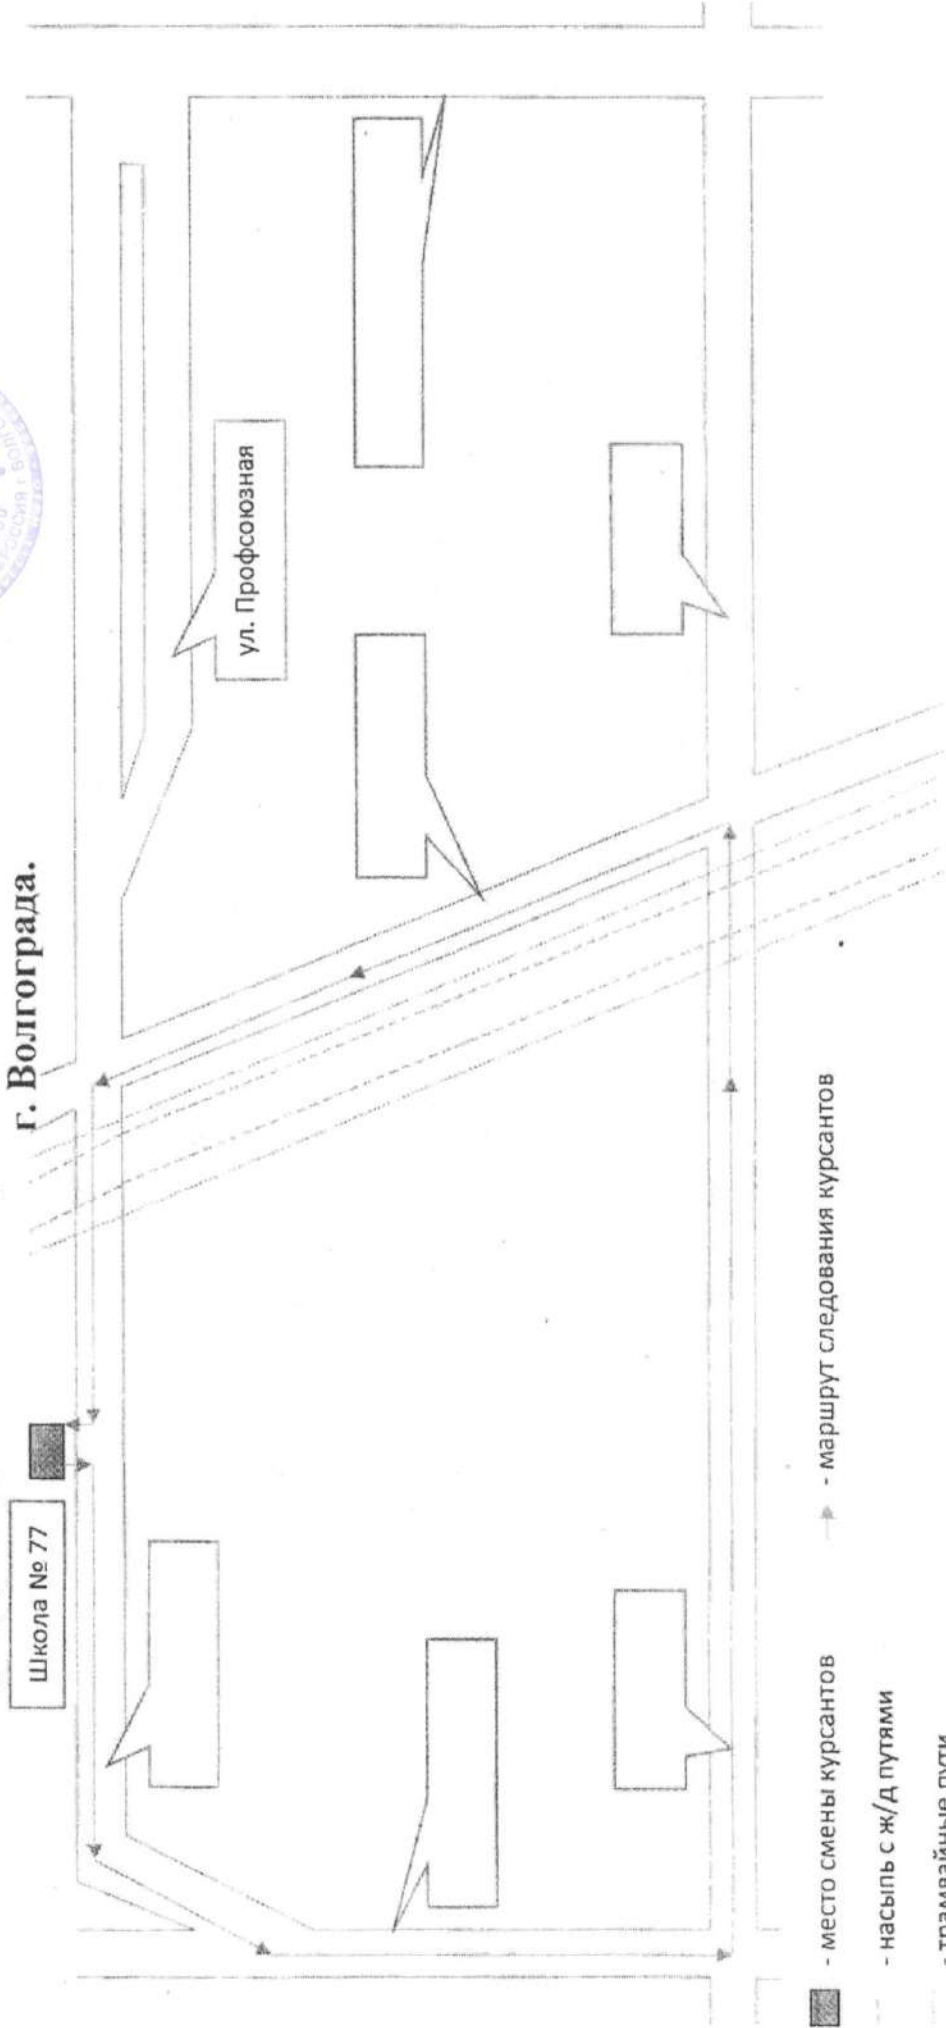

СХЕМА

Учебного маршрута «Движение по дорогам с малой интенсивностью» в Ворошиловском районе

г. Волгограда.

- место смены курсантов
- насыпь с ж/Д путями
- маршрут следования курсантов
- трамвайные пути

утверждаю
Директор НОЧУ «Альфа»
Лукьянова О.С.
«01» февраля 2022 г.